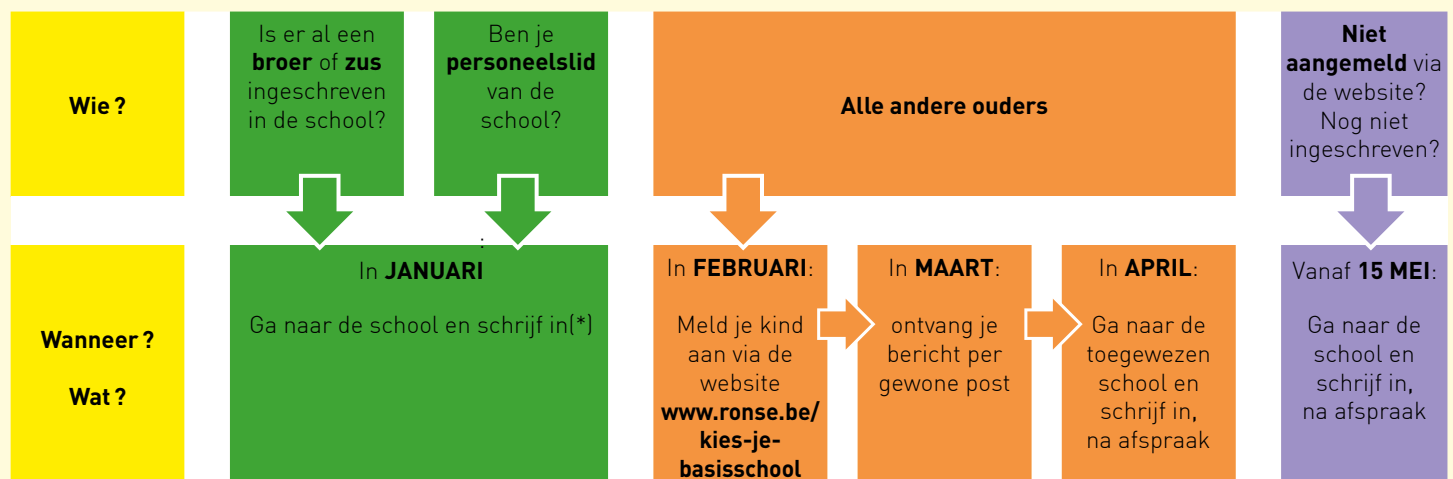

Wil je je kind inschrijven in het Nederlandstalig basisonderwijs in Ronse voor het schooljaar 2017-2018 ?

Lees dan eerst even deze folder

Opgelet :

Deze folder is voor ouders van

- alle kleuters **geboren in 2015** (ook als zij laat op het jaar geboren zijn en nog niet in 2017-2018 kunnen instappen).
- alle kinderen van 3 tot 12 jaar die naar een **NIEUWE school** zullen gaan **op 1 september 2017**.

De folder is **NIET** van toepassing voor kinderen die al in een school ingeschreven zijn en op **dezelfde** school blijven. Deze kinderen blijven gewoon ingeschreven.

WIE ? WANNEER ? WAT ?

(*) Alleen in basisschool Serafijn en basisschool Steinerschool Ronse moeten ook broers/zussen en kinderen van personeelsleden vooraf aangemeld worden, tussen 9 en 20 januari, op de school zelf.

Geen broer of zus op school? Meld dan aan in februari en schrijf in in april.

(1) In februari meld je aan via de website www.ronse.be/kies-je-basisschool.

- Op die website vind je hoeveel **vrije plaatsen** er zijn in de scholen en alle andere info.
- Aanmelden doe je door een **formulier** in te vullen op deze website.
- Je kan kiezen voor minimum 2 en maximum 3 verschillende scholen, in volgorde van voorkeur.
- Je hoeft je niet te haasten. Wie eerst aanmeldt heeft geen voorrang op wie later aanmeldt. Maar het moet **wel in februari** zijn. Na februari kan je niet meer aanmelden.